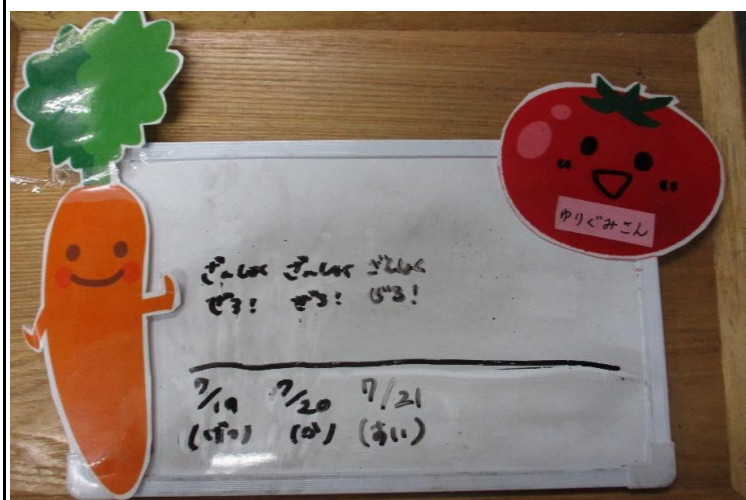

・今日のごはんとおやつを紹介することで園での食育について知ってもらおう

トウモロコシの粒と、ひげの数は実は同じです。ひげの部分は、トウモロコシのめしべ。粒1つ1つから伸びていて、花粉がつくと受精します。受精すると、粒の中に実が詰まっています。

【普通食:以上児】鶏肉と茄子のおろしポン酢焼き・蒸しとうもろこし・夏野菜のみそ汁

【おやつ:以上児】プリン・ごまじゃこ・チーズ

【普通食:未満児】

【離乳食】鶏肉のおろし焼き・蒸し野菜・南瓜のみそ汁

残食（ゆり組さん）残食ゼロでした！